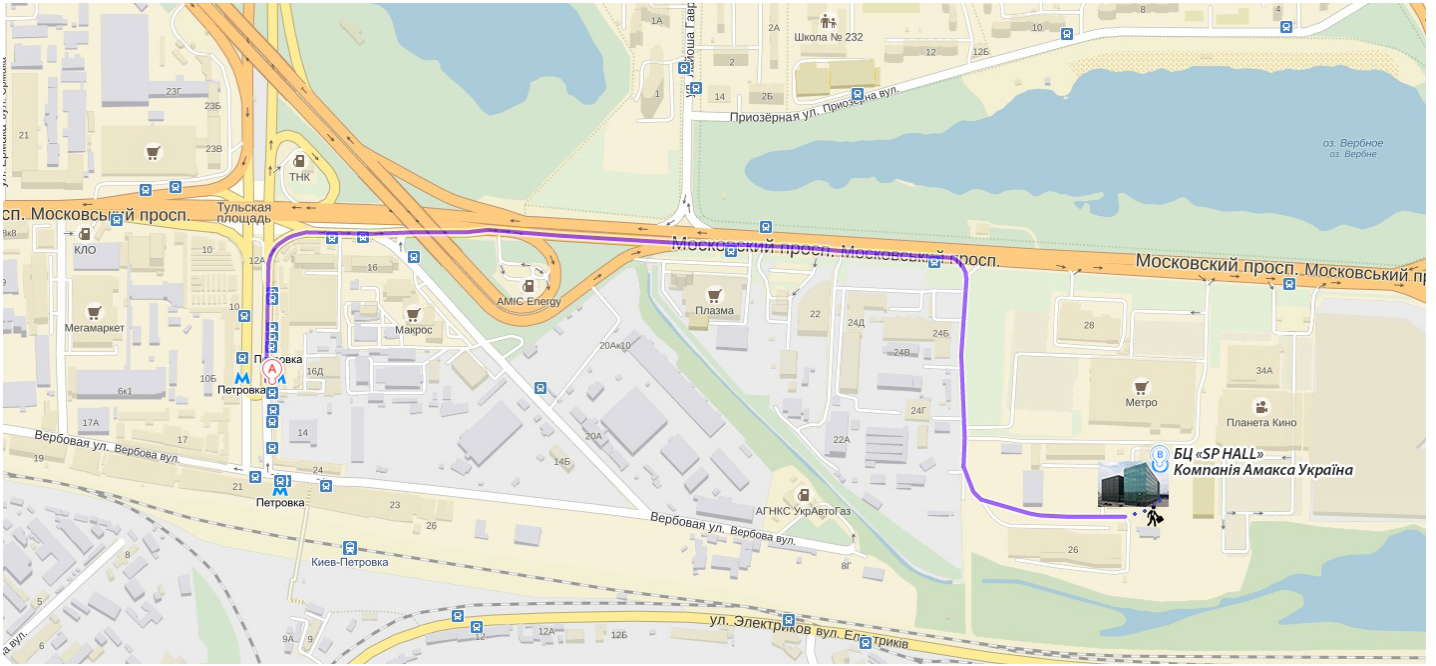

Схема проїзду на автомобілі:

На громадському транспорті:

Зупинка "Віннер Автомотів" в сторону Московського мосту.

Автобус

101, 21

Тролейбус

31, 30, 34, 29

Маршрутне таксі

234 (105), 150, 550, 192